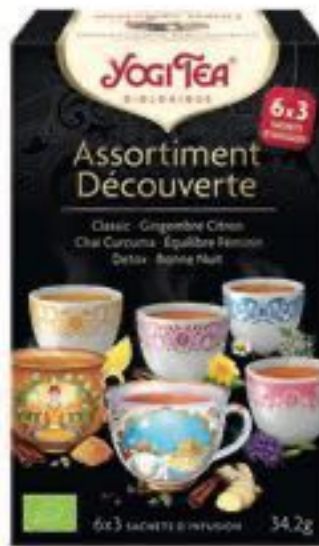

PANACHAGE DE NOS MEILLEURES INFUSIONS

LES INFUSIONS AYURVEDIQUES 18 SACHETS

ASSORTIMENT DÉCOUVERTE

1. 3 Classic
   - 3 Gingembre-Citron
   - 3 Détox
   - 3 Equilibre Féminin
   - 3 Bonne Nuit
   - 3 Chaï Curcuma
2. EAN 4012824404373