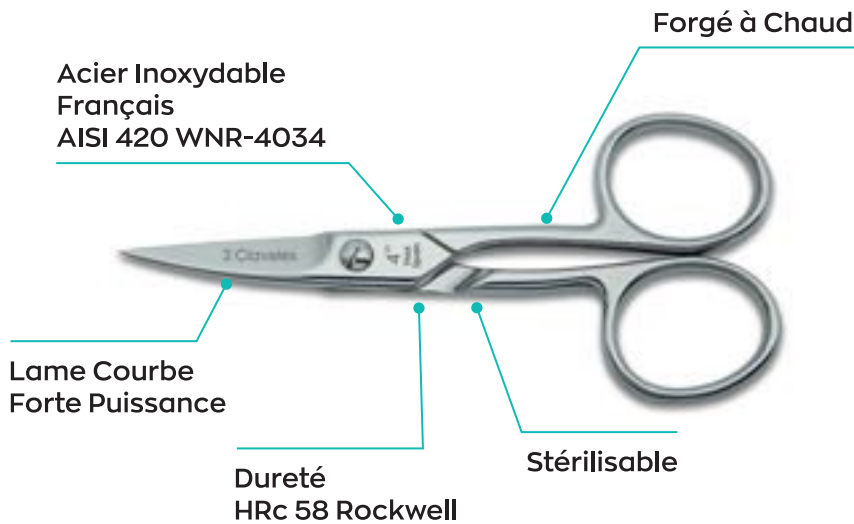

+ CADEAU
2 u. Ref. 12107

8+2

Prés 8 u.
4u. 12134 - 4u. 12139
Réf: 12146

+ CADEAU
1 u. Ref. P.A: 12134 - ~~10,99 €~~ - 8,79 €
1 u. Ref. P.A: 12139 - ~~13,15 €~~ - 10,52 €

- **Ciseaux Spécial Ongles Épais.**
- **Lame forte puissance, courbe et pointue, pour couper et modeler les ongles.**
- **Osez la qualité professionnelle.**