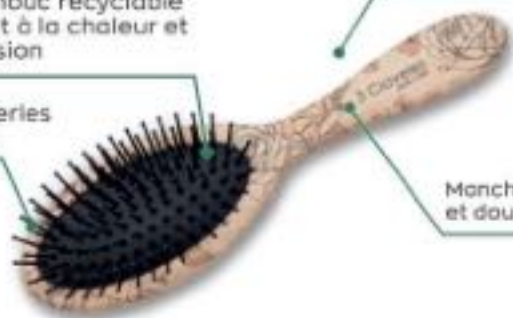

13005.2 15 cm C

~~24.80 €~~ - 22.32 €

Acquerelli

Acquerelli est une collection de brosses pneumatiques pour le soin quotidien des cheveux.

Un imprimé floral porteur d'harmonie

Caoutchouc recyclable résistant à la chaleur et à la tension

Picots avec perles de protection

Bois de hêtre naturel

Manche ergonomique et douce au toucher

-10% pour 6 Unités panachées achetées.

• Broses Plates • Blue Roses • 2 Tailles

13.56€

| 16018.9 24,5 cm

10.82€