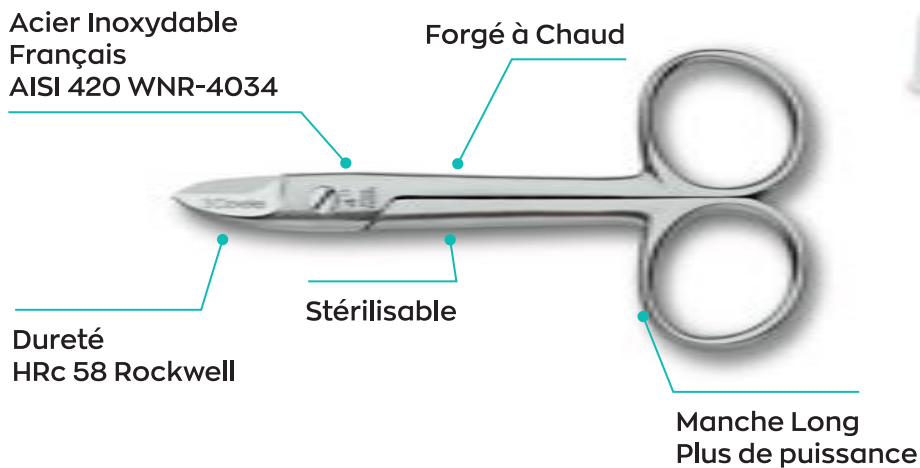

Prés 8 u.
Réf: 80074
P.A: ~~9,61 €~~ - 8,17 €