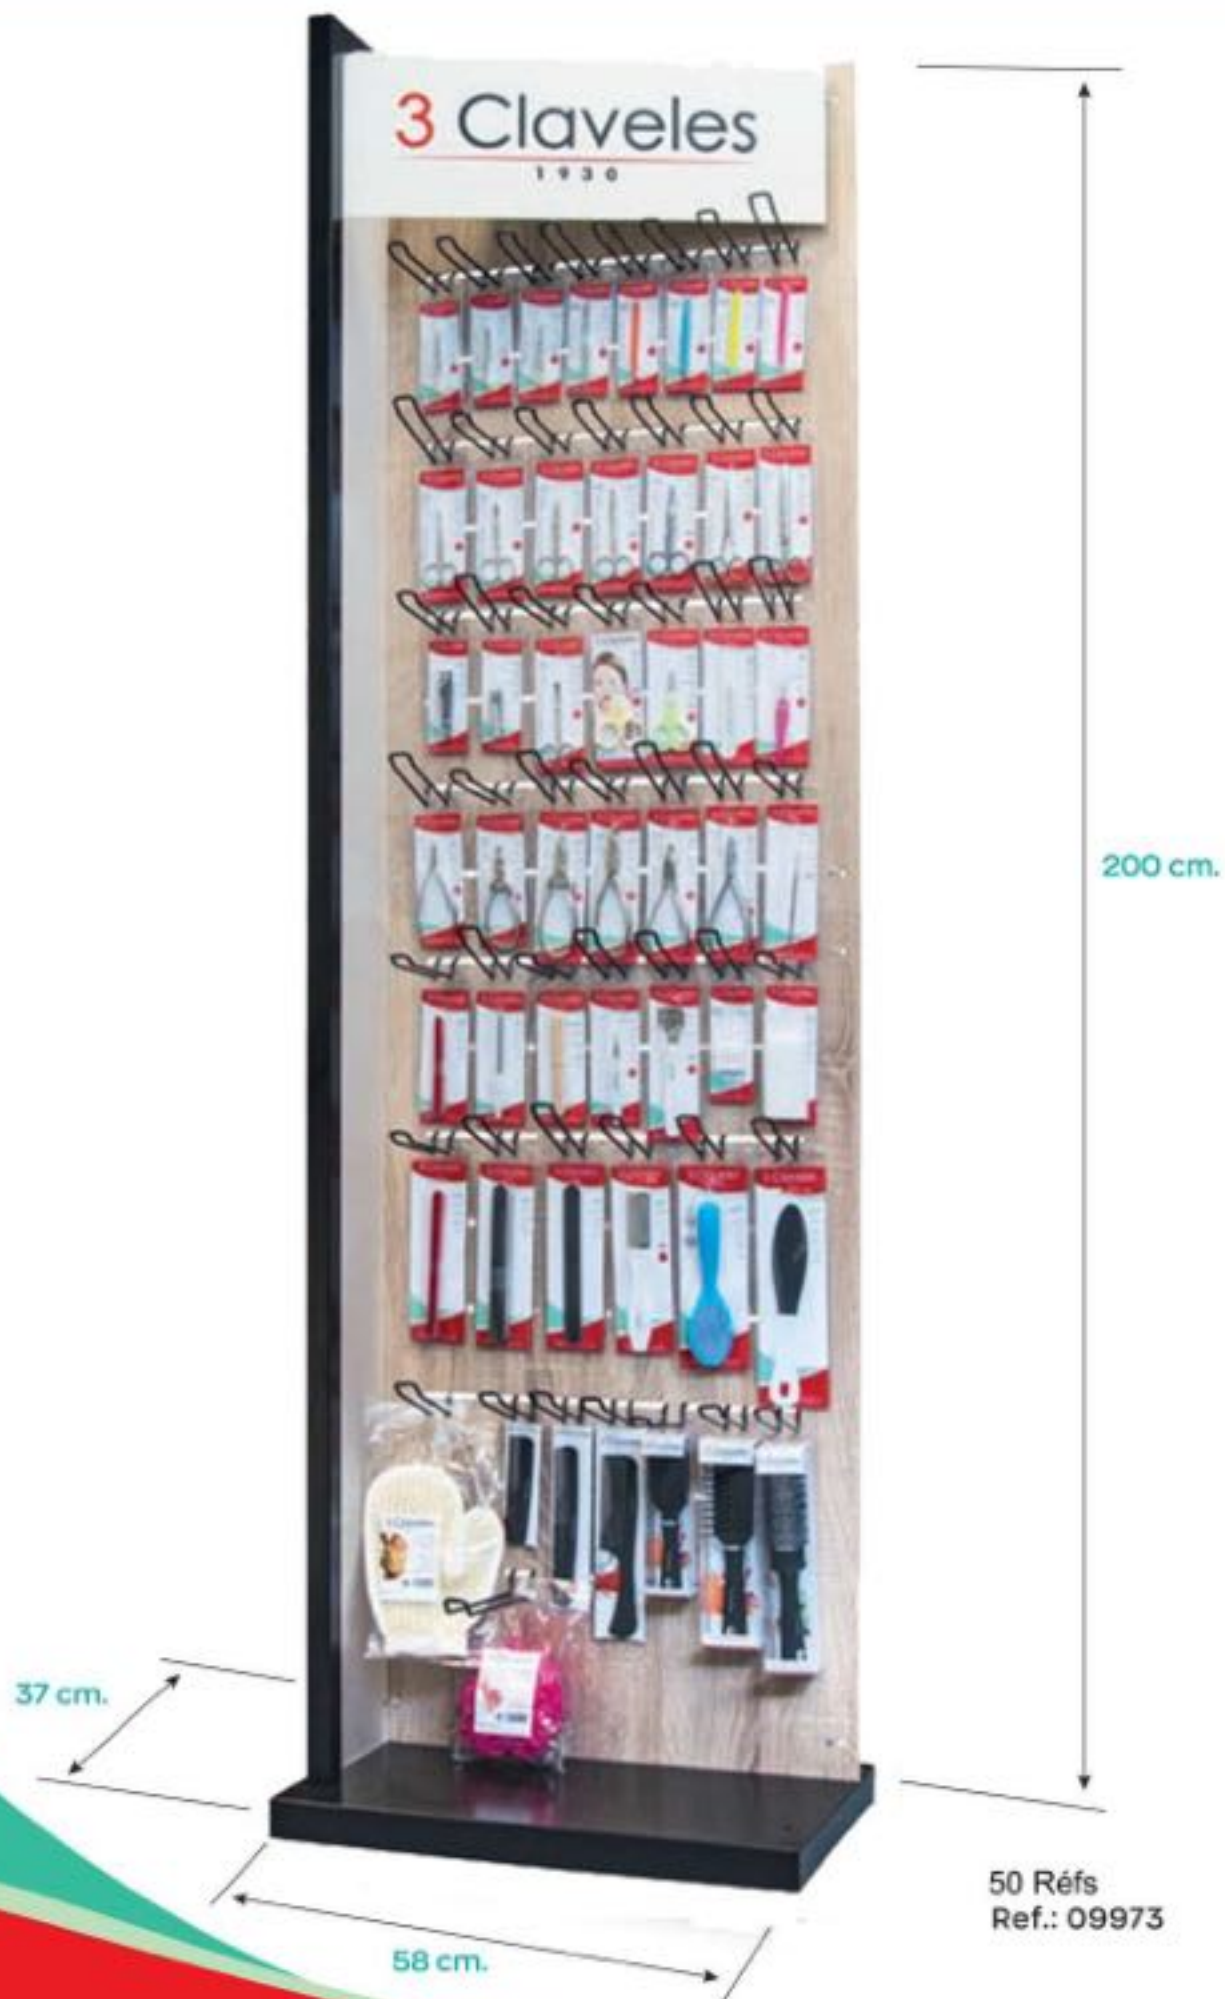

Réf: 09968

1.009,20 €

+ CADEAU
1 Bloc Couteaux FORGÉ

56 Réf.
173 x 32 x 32 cm.

Expositor 1 Cara / Présentoir 1 Face
Expositor 1 Face / Exhibitor 1 Face
09969 175 cm X 38 cm X 28 cm 28 Ref.

Expositor 3 Caras / Présentoir 3 Faces
Expositor 3 Faces / Exhibitor 3 Faces
09968 173 cm X 32 cm X 32 cm 56 Ref.

Expositor Pared / Présentoir Mural
Expositor Pared / Wall Display
09998 90 cm X 100 cm 35 Ref.

Blister
Cerrado - Abierto / Fermé - Ouvert
Fechada - Aberta / Closed - Opened

Expositor Bandeja / Ramasse Manne
Expositor Bandeja / Exhibitor
80895 42 cm X 30 cm