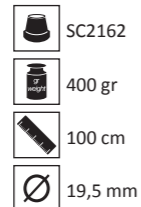

POIGNÉES ARGENTÉES SUR CARBONE PLACAGE MACASSAR SILVER PLATED HANDLES ON CARBON MACASSAR VENEER

832

Milord en métal argenté à facettes
Faceted knob

GTIN13 : 3700760802735

101,00
€ HT

901

Milord
Knob

GTIN13 : 3700760802759

70,00
€ HT

2131

Milord avec motifs
Knob with embossed pattern

GTIN13 : 3700760802780

126,00
€ HT

101C

Boule
Ball

GTIN13 : 3700760802537

65,00
€ HT

102C

Milord
Knob

GTIN13 : 3700760802551

65,00
€ HT

MILORD EN MÉTAL ARGENTÉ AVEC PASTILLE INCRUSTÉE SILVER PLATED KNOBS INLAID WITH A PASTILLE

103C

Equerre et compas
Set square and compasses

GTIN13 : 3700760802575

84,00
€ HT

104C

Pélican et rose-croix
Pelican and roscrucian

GTIN13 : 3700760802599

84,00
€ HT

105C

Equerre, compas et étoile flamboyante
Set square, compasses and flaming star

GTIN13 : 3700760802612

84,00
€ HT

106C

Equerre, compas, niveau, truelle et étoile
Set square, compasses,
vertical level, trowel and flaming star

GTIN13 : 3700760802636

84,00
€ HT

107C

Fleur de Lys
Lys flower

GTIN13 : 3700760802650

84,00
€ HT

109C

Triskell
Triskell

GTIN13 : 3700760802674

84,00
€ HT

113C

Sceau des Templiers
Seal of the knight templars

GTIN13 : 3700760802698

84,00
€ HT

114C

Croix occitane
Occitan cross

GTIN13 : 3700760802711

84,00
€ HT

115C

Croix Basque
Basque cross

GTIN13 : 3700760803626

84,00
€ HT