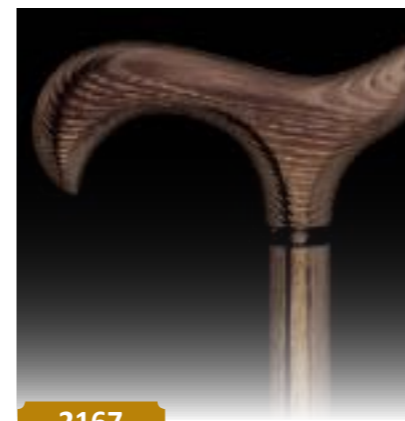

310 gr
96 cm
22 mm

11,80
€ HT

2185

Crochet en érable sur bâton en hêtre flambé
Scorched beech wood shaft with maple derby
GTIN13 : 3700760800748

300 gr
96 cm
22 mm

11,80
€ HT

2193

Crochet en érable et fût en hêtre, teinté merisier
Cherry stained maple derby on beech wood shaft
GTIN13 : 3700760800762