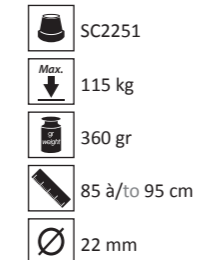

CANNES POIGNÉE NOIRE ANATOMIQUE TEXTURE DOUCE

WALKING STICKS WITH BLACK ANATOMIC SOFT TOUCH HANDLE, RIGHT OR LEFT HAND

31,90
€HT

2264D/G

Réglable en carbone, bordeaux
Carbon adjustable cane, claret

GTIN13 :
D - 3700760803497
G - 3700760803503

13,20
€HT

96D/G

Canne en hêtre laqué noir, non réglable
Cane on black beech wood shaft, non-adjustable

GTIN13 :
D - 3700760801240
G - 3700760801257

19,50
€HT

2309D/G

Réglable en aluminium noir, motif fleurs
Black with flowers adjustable aluminum shaft

GTIN13 :
D - 3700760806672
G - 3700760806689

11,50
€HT

2114D/G

Réglable en aluminium bronze
Brown adjustable aluminum shaft

GTIN13 :
D - 3700760801264
G - 3700760801271

31,90
€HT

2321

Réglable en carbone, motif écossais gris, poignée anatomique ambidextre noire
Carbon adjustable cane, gray plaid pattern. Black anatomic both hand handle

GTIN13 : 3700760807600

14,60
€HT

2115D/G

Pliante aluminium bronze
Adjustable folding stick brown aluminum

GTIN13 :
D - 3700760801288
G - 3700760801295