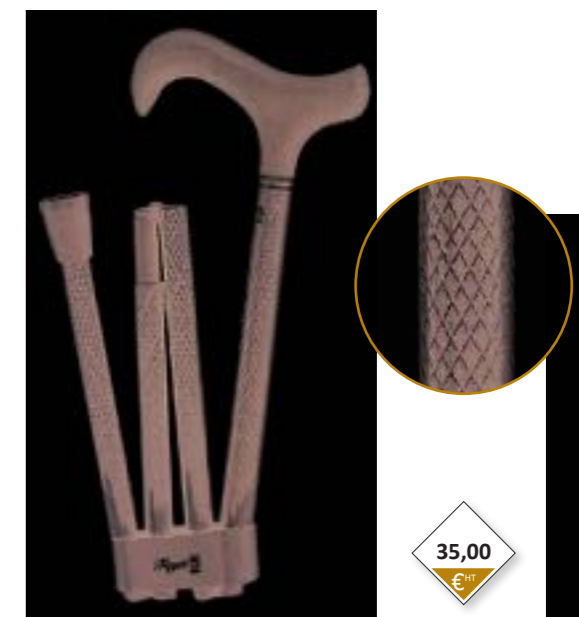

2160

Gris-noir, poignée crochet noire texture douce
Grey-black with black derby soft grip handle

GTIN13 : 3700760800939