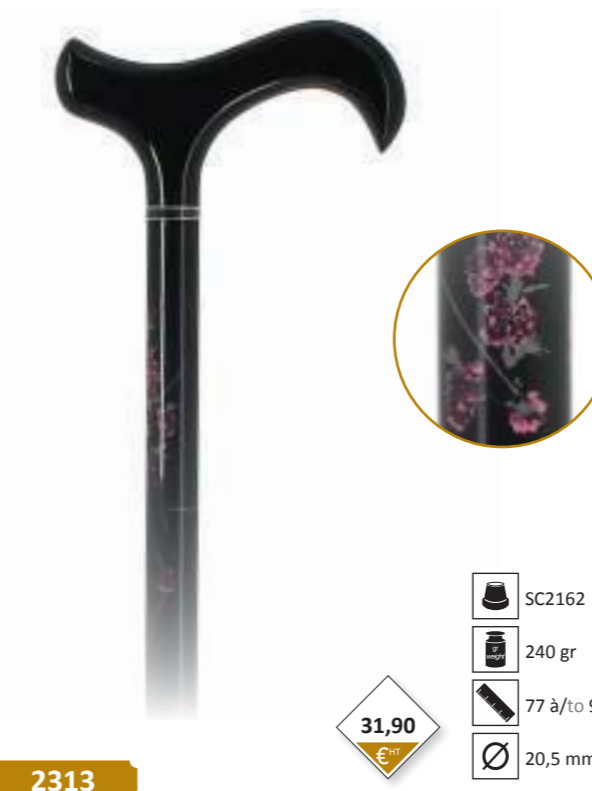

31,90 € HT

SC2162
240 gr
77 à/to 94 cm
Ø 20,5 mm

2313

Fond noir avec branchages et fleurs rose, poignée crochet noire
Black background with pink flowers, derby handle

GTIN13 : 3700760807075