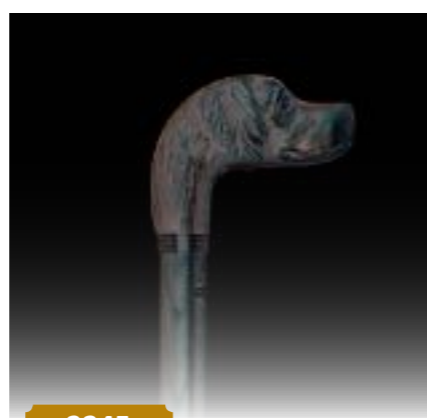

360 gr
103 cm
22 mm

26,50
€ HT

2245

Chien sur bâton en hêtre teinté
Dog handle on brown stained beech wood shaft

GTIN13 : 3700760803398

380 gr
97 cm
21,5 mm

25,40
€ HT

380BN

Tête « Beethoven » imitation ivoire sur bâton en frêne
Beethoven's head handle imitation ivory on ash wood stick

GTIN13 : 3700760801752

380 gr
97 cm
21,5 mm

25,40
€ HT

380MT

Tête « Mozart » imitation ivoire sur bâton en frêne
Mozart's head handle imitation ivory on ash wood

GTIN13 : 3700760801769