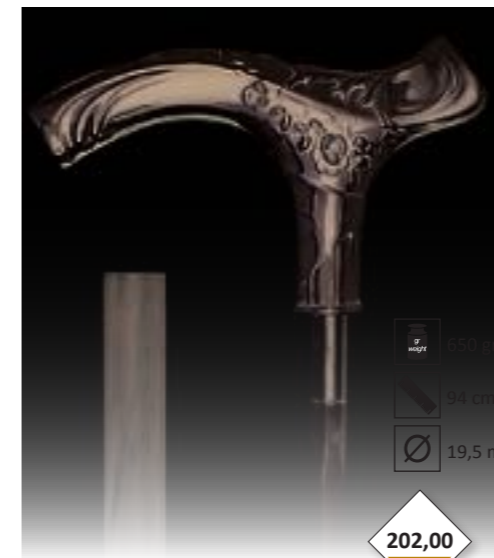

101EC

Epée - Poignée boule en métal argenté
Sword - silver plated ball

GTIN13 : 3700760802933

132,00 € HT

740 gr
94 cm
19,5 mm

195,00 € HT

922EC

Epée - Chien et sanglier en étain massif argenté
Sword - Solid pewter dog and wild boar silver plated handle

GTIN13 : 3700760803060

520 gr
94 cm
19,5 mm

202,00 € HT

2099EC

Epée - Dragon en métal argenté
Sword - Silver plated dragon handle

GTIN13 : 3700760803077

740 gr
94 cm
19,5 mm

202,00 € HT

830EC

Epée - Béquille style art déco en métal argenté
Sword - Art deco style, silver plated crutch handle

GTIN13 : 3700760807945

700 gr
94 cm
19,5 mm

195,00 € HT

2206EC

Epée - Serpent en étain massif argenté
Sword - Solid pewter snake handle silver plated