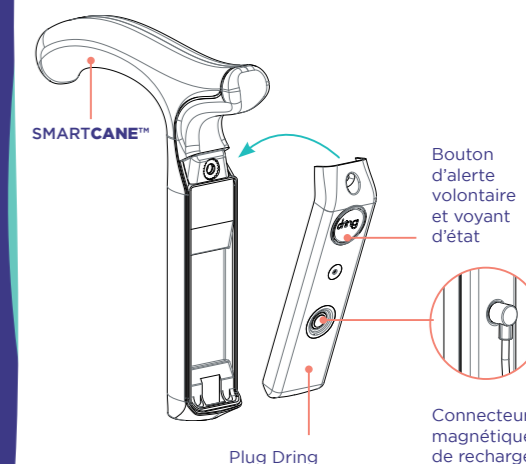

Anatomie de la SMARTCANE™

Embout anti-dérapant référence SC262 Ø 16mm

MAX Poids maxi. supporté : 150 kg

La SMARTCANE™ en 4 étapes

1 | ACHAT & ABONNEMENT

J'achète ma SMARTCANE™ et je m'abonne au système d'alerte «Dring» sur dring.io ou par téléphone : 09 71 08 08 88

2 | ACTIVATION

Je reçois mon matériel de connexion et je l'active par téléphone ou sur internet

3 | EN CAS DE DÉTRESSE

- > La technologie Dring détecte les chutes de manière automatique
- > Un bouton d'alerte peut être actionné volontairement
- > En cas de baisse d'activité, une alerte est envoyée à l'aidant

4 | ALERTE

Un aidant est alors contacté par sms ou message vocal. La localisation de la SMARTCANE™ lui est transmise

SMARTCANE™ LA CANNE CONNECTÉE

smartcane.fr