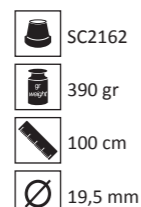

70,00
€ HT

2131

Milord avec motifs
Knob with embossed pattern

GTIN13 : 3700760802780

126,00
€ HT

101C

Boule
Ball

GTIN13 : 3700760802537