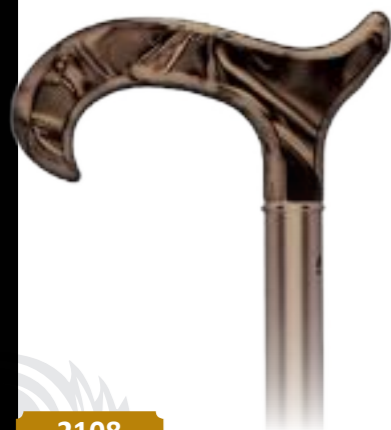

320 gr
102 cm
19,5 mm

19,00
€ HT

2108

Crochet marbré gris sur bâton en hêtre laqué noir
Grey marbled derby handle on a black lacquered beech wood shaft

GTIN13 : 3700760801462