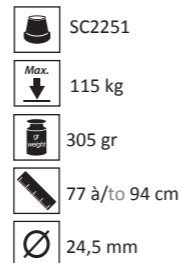

31,90
€HT

2321

Réglable en carbone, motif écossais gris, poignée anatomique ambidextre noire
Carbon adjustable cane, gray plaid pattern. Black anatomic both hand handle

GTIN13 : 3700760807600

14,60
€HT

2115D/G

Pliante aluminium bronze
Adjustable folding stick brown aluminum

GTIN13 :
D - 3700760801288
G - 3700760801295