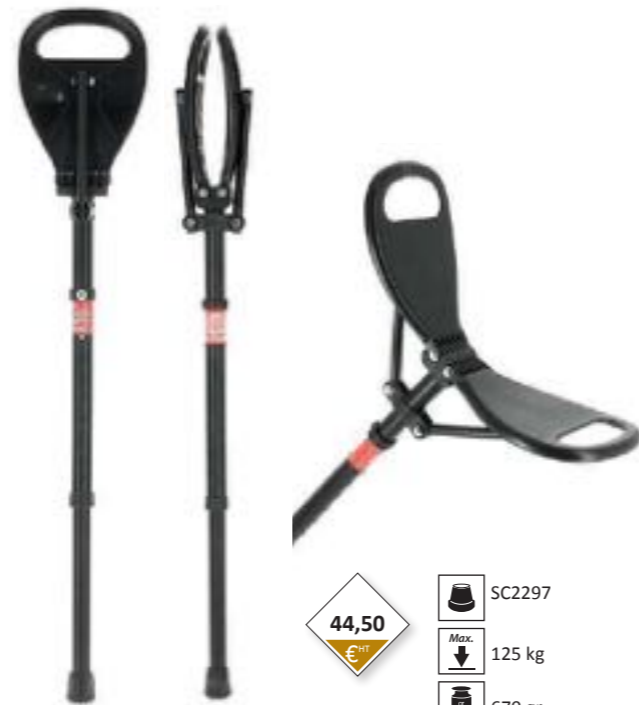

CANNES SIÈGE SEAT STICKS

2246

Siège 3 pieds, tube en aluminium couleur alu, assise noire ovale Ø 25x20, hauteur d'assise 57 cm
Seat cane 3 feet, aluminum tube aluminum-colored, black seat, seat height 57

GTIN13 : 3700760800625

SCH 2246
Max. 125 kg
800 gr
86 cm

34,00
€ HT

44,50
€ HT

SC2297
Max. 125 kg
670 gr
86 à/to 103 cm

2297

Canne siège noire réglable, tube en aluminium noir Ø 25,5 mm, caoutchouc, hauteur d'assise de 66 à 83 cm.
Largeur d'assise : 43,5 cm X 15,50 cm, 6,5 cm au centre.
Black seat cane, adjustable, black aluminum tube Ø 25,5 mm, seat height from 66 to 83 cm. 43,5 X 15,5 cm width seating (6,5 cm in the middle).

GTIN13 : 3700760805064