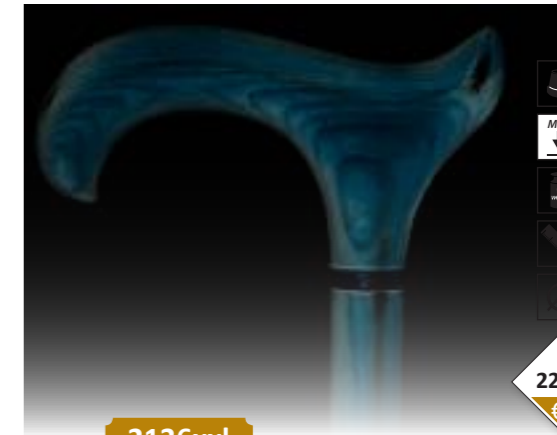

SC5
Max. 150 kg
450 gr
113 cm
24 mm

22,70
€ HT

2136xxl

Crochet et bâton en hêtre flambé, grande taille
Scorched beech wood derby handle on beech wood shaft
GTIN13 : 3700760800717