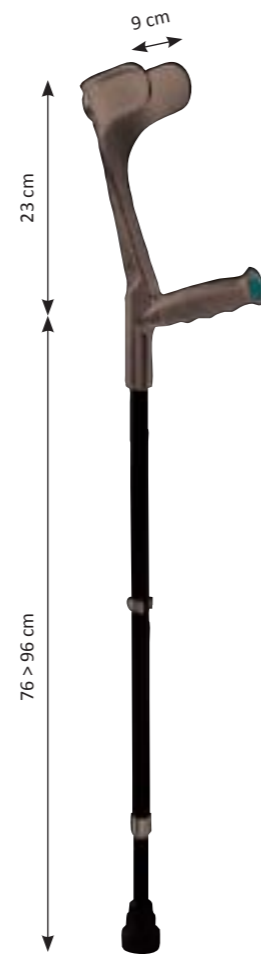

2255N

Canne anglaise avec poignée noire antimicrobienne douce, tube en aluminium réglable
Crutch, black soft grip handle, antimicrobial, adjustable aluminum tube
GTIN13 : 3700760803534

- SVEG17
- 135 kg
- 650 gr
- 76 à/to 96 cm
- 21 mm

LA PAIRE
15,80 €^{HT}

À PARTIR DE 10 PAIRES
13,50 €^{HT}