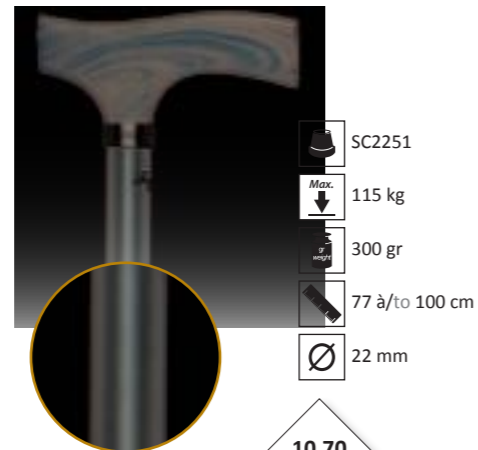

CANNES RÉGLABLES EN ALUMINIUM AVEC SYSTÈME ANTI-BRUIT

ALUMINUM ADJUSTABLE WALKING STICKS WITH ANTI-NOISE SYSTEM

10,70 € HT

159

Bronze avec poignée bois
Bronze with wooden handle

GTIN13 : 3700760801097

10,70 € HT