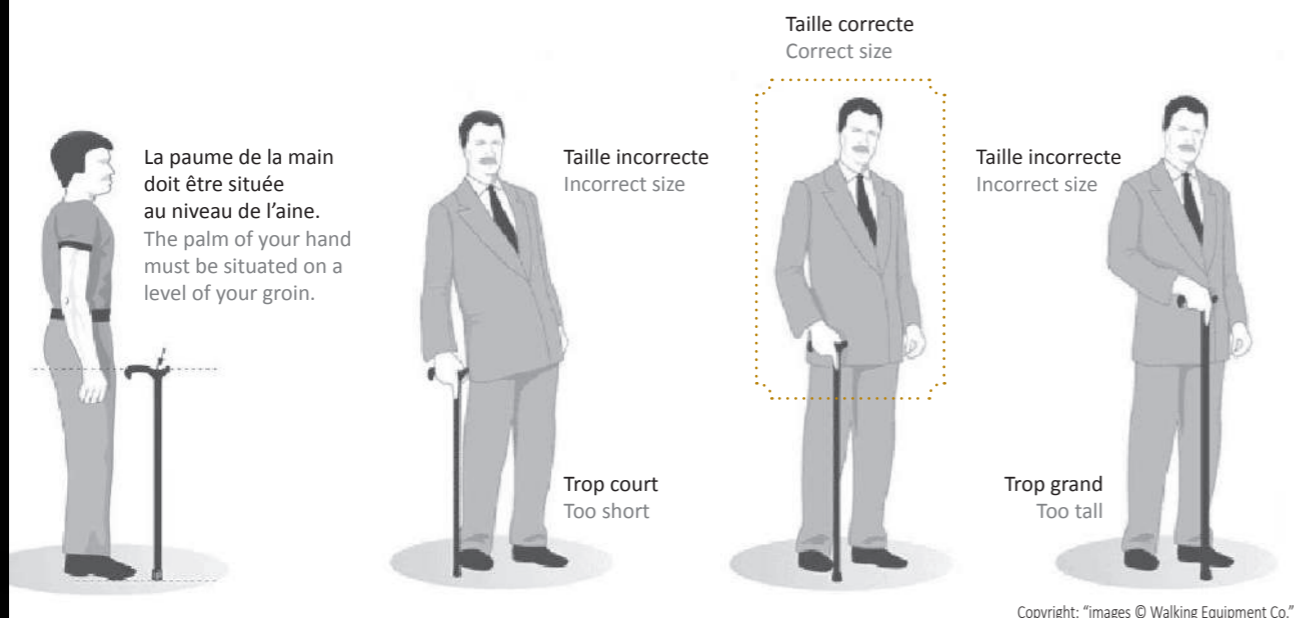

LA BONNE UTILISATION DE VOTRE CANNE THE CORRECT USE OF YOUR WALKING STICK

Oui/Yes

Oui/Yes

Non/No

Les informations sont données à titre indicatif.
These informations are given for your guidance.

Conseils d'entretien / Care instructions

Entretien des pommeaux en métal argenté ou argent massif

Les traces d'oxydation sur le métal argenté ou l'argent massif correspondent à ce que l'on nomme la ternissure de l'argent : une voile brun d'abord qui va en noircissant avec le temps. Ce sont alors là les effets de polluants de l'air (souffre et chlore).

Il suffit de nettoyer avec un produit spécialement conçu pour l'argent, avec un chiffon doux.

Care instruction for silver plated and sterling silver

The tracks of oxidation on silver plate or sterling silver are due to the fact that we name the tarnished spot on the silver. A brown film at first which darkens in time. This is caused by the pollutants in the air (sulphur and chlorinates).

Just clean with a small rag using a silver cleaning product.