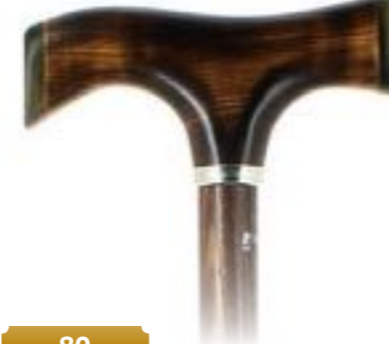

GTIN13 : 3700760801387

22,10
€ HT

- Boule
- 200 gr
- 115 cm
- 13 mm

- Boule
- 220 gr
- 135 cm
- 13 mm

POIGNÉES BOIS

WOODEN HANDLES

280 gr
96 cm
22 mm

7,30
€ HT

320 gr
98 cm
20 mm

38,00
€ HT

80

Béquille en érable avec culot corne sur bâton en hêtre flambé foncé.
Modèle Homme
Burned beech wood shaft with maple, inlaid with horn and a cruet handle, gentleman s
GTIN13 : 3700760800656