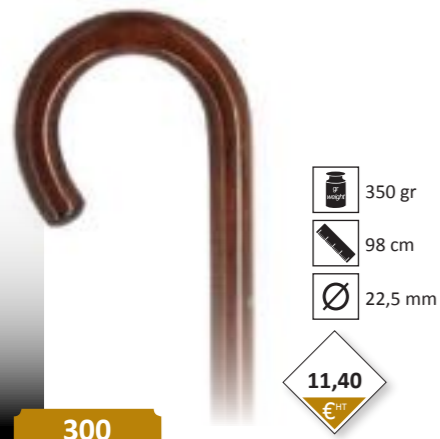

CANNES COURBES CROOK WALKING STICKS

350 gr
98 cm
22,5 mm

11,40 € HT

300

Hêtre teinté marron
Brown stained beech wood
GTIN13 : 3700760801592