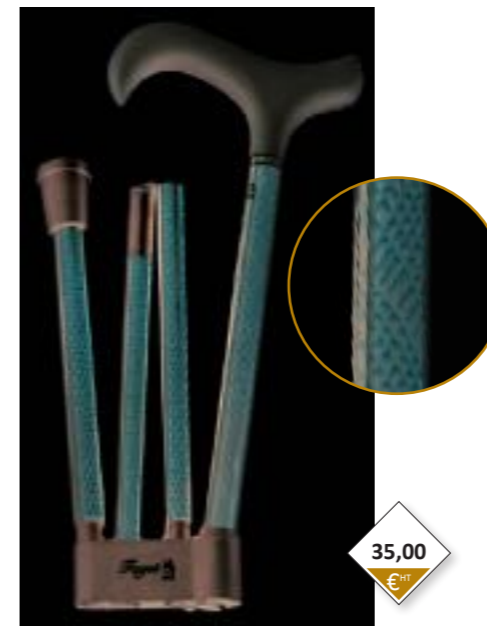

2159

Bordeaux, poignée crochet texture douce
Claret, with claret derby soft grip handle

GTIN13 : 3700760800922