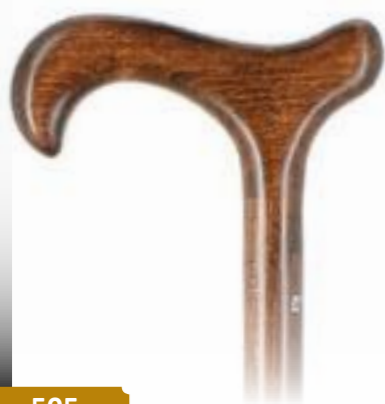

290 gr
97 cm
21 mm

7,90
€ HT

505

Crochet et bâton en hêtre teinté marron
Derby handle on brown stained beech wood shaft
GTIN13 : 3700760800687