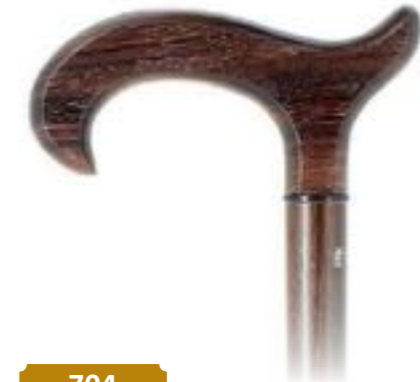

GTIN13 : 3700760801387

22,10
€ HT

- Boule
- 200 gr
- 115 cm
- 13 mm

- Boule
- 220 gr
- 135 cm
- 13 mm

POIGNÉES BOIS

WOODEN HANDLES

280 gr
96 cm
22 mm

7,30
€ HT

04

Béquille et bâton en hêtre teinté marron
Cruet handle on brown stained beech wood shaft
GTIN13 : 3700760800649

330 gr
97 cm
22 mm

12,00
€ HT

155

Crochet en érable sur bâton en hêtre flambé
Maple derby handle on scorched beech wood shaft
GTIN13 : 3700760800670

320 gr
98 cm
20 mm

38,00
€ HT

80

Béquille en érable avec culot corne sur bâton en hêtre flambé foncé.
Modèle Homme
Burned beech wood shaft with maple, inlaid with horn and a cruet handle, gentleman s
GTIN13 : 3700760800656