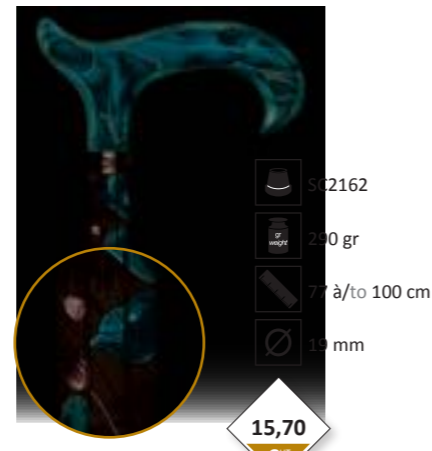

15,70 € HT

2325

Beige motif oiseaux, poignée bois
Beige with bird pattern, wooden handle

GTIN13 : 3700760807853

15,70 € HT

2265

Motif fleurs, poignée bois
Floral design, wooden handle

GTIN13 : 3700760803527