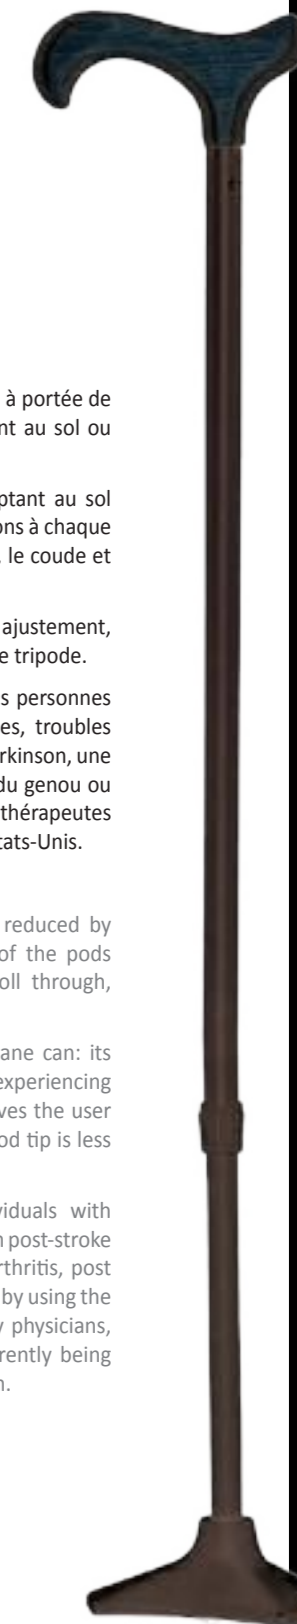

L'embout tripode est aujourd'hui utilisé pour aider les personnes atteintes de troubles neurologiques et orthopédiques, troubles d'équilibre suite à une attaque, sclérose en plaques, Parkinson, une paralysie cérébrale, de l'arthrite, les post-opérations du genou ou de la hanche et des amputés. Les médecins et kinésithérapeutes recommandent l'utilisation de l'embout tripode aux Etats-Unis.

The stress of impact on the user's hand is greatly reduced by the tripod tip, which flexes as you walk. The tips of the pods flex, grabbing while permitting the tripod tip to roll through, maintaining contact with the ground.

The tripod tip can be used in ways that no other cane can: its unique design enables the user to lean into the cane, experiencing both support and balance. The ability to lateralize gives the user a unique feeling of confidence, knowing that the tripod tip is less likely to slip out than quad canes.

The tripod tip is now being used to assist individuals with neurological and orthopedic disorders. Individuals with post-stroke balance disorders, MS, Parkinson's, cerebral palsy, arthritis, post hip and knee surgery and amputees have all benefited by using the tripod tip. The tripod tip has been recommended by physicians, physical therapists nationwide. The tripod tip is currently being used at several University Hospitals and Rehabilitation.