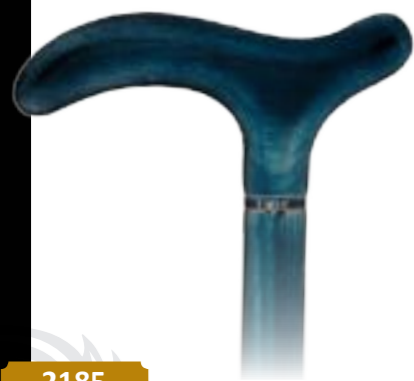

705

Crochet en olivier sur bâton en hêtre flambé
Derby olive wood on scorched beech wood shaft
GTIN13 : 3700760800700

SC5
Max. 150 kg
450 gr
113 cm
24 mm

22,70
€ HT

2136xxl

Crochet et bâton en hêtre flambé, grande taille
Scorched beech wood derby handle on beech wood shaft
GTIN13 : 3700760800717