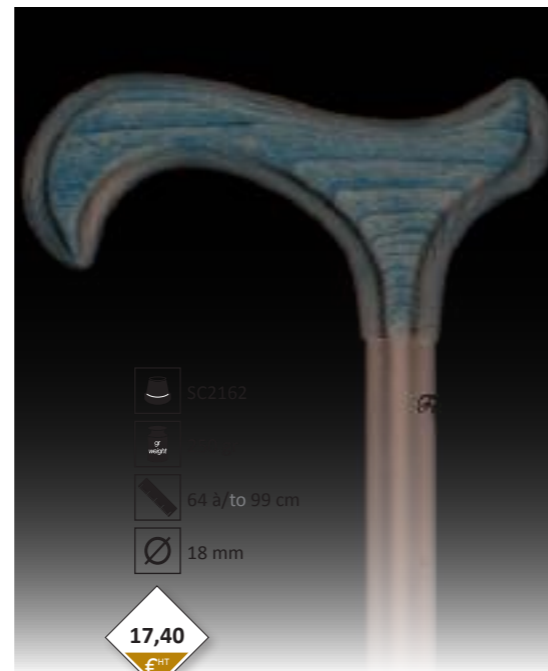

17,40 € HT

2014G

Crochet en plexiglas marbré gris sur tube noir
Grey marbled plexiglass derby handle on black tube
GTIN13 : 3700760801158

-  SC2162
-  250 gr
-  64 à/to 99 cm
-  18 mm

17,40 € HT

2014T

Crochet en plexiglas marbré marron et ivoire sur tube noir
Brown and ivory plexiglass derby handle on black tube
GTIN13 : 3700760801165