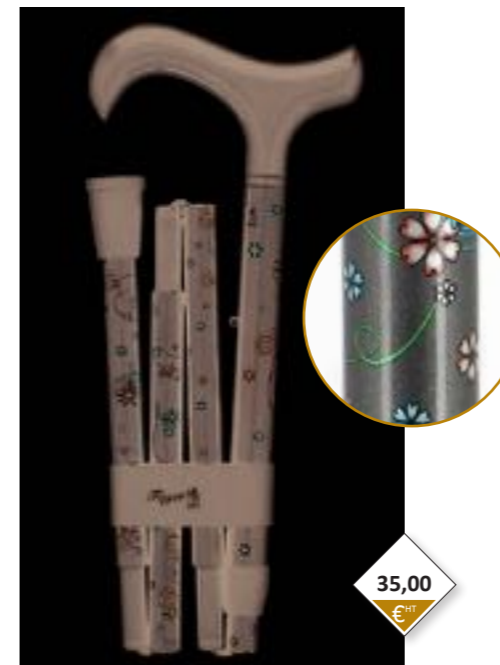

2260

Gris, motifs fleurs bleues et rouge, poignée crochet noire.
Grey with blue and red flowers pattern, with black derby handle

GTIN13 : 3700760803466