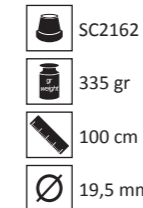

POIGNÉES ARGENTÉES SUR CARBONE PLACAGE MACASSAR SILVER PLATED HANDLES ON CARBON MACASSAR VENEER

832

Milord en métal argenté à facettes
Faceted knob

GTIN13 : 3700760802735

101,00
€ HT

901

Milord
Knob

GTIN13 : 3700760802759

70,00
€ HT

2131

Milord avec motifs
Knob with embossed pattern

GTIN13 : 3700760802780

126,00
€ HT

101C

Boule
Ball

GTIN13 : 3700760802537

65,00
€ HT

102C

Milord
Knob

GTIN13 : 3700760802551

65,00
€ HT

MILORD EN MÉTAL ARGENTÉ AVEC PASTILLE INCRUSTÉE SILVER PLATED KNOBS INLAID WITH A PASTILLE

103C

Equerre et compas
Set square and compasses

GTIN13 : 3700760802575

84,00
€ HT

104C

Pélican et rose-croix
Pelican and roscrucian

GTIN13 : 3700760802599

84,00
€ HT

105C

Equerre, compas et étoile flamboyante
Set square, compasses and flaming star

GTIN13 : 3700760802612

84,00
€ HT

106C

Equerre, compas, niveau, truelle et étoile
Set square, compasses,
vertical level, trowel and flaming star

GTIN13 : 3700760802636

84,00
€ HT

107C

Fleur de Lys
Lys flower

GTIN13 : 3700760802650

84,00
€ HT

109C

Triskell
Triskell

GTIN13 : 3700760802674

84,00
€ HT

113C

Sceau des Templiers
Seal of the knight templars

GTIN13 : 3700760802698

84,00
€ HT

114C

Croix occitane
Occitan cross

GTIN13 : 3700760802711

84,00
€ HT

115C

Croix Basque
Basque cross

GTIN13 : 3700760803626

84,00
€ HT