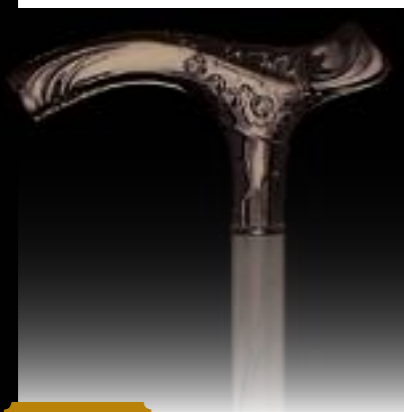

- SC2162
- 300 gr
- 100 cm
- 19,5 mm

830

Béquille style Art Déco
Art deco style crutch handle
GTIN13 : 3700760802087

146,00
€ HT