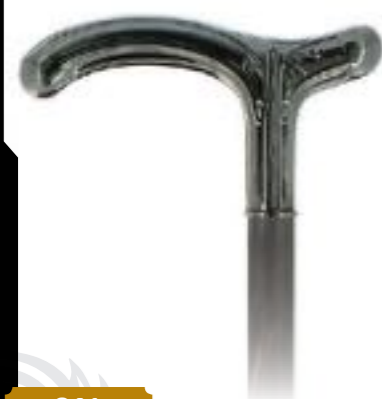

- SC2162
- 270 gr
- 100 cm
- 18 mm

841

Béquille style 1930
1930s inspired crutch handle
GTIN13 : 3700760802124

130,00
€ HT