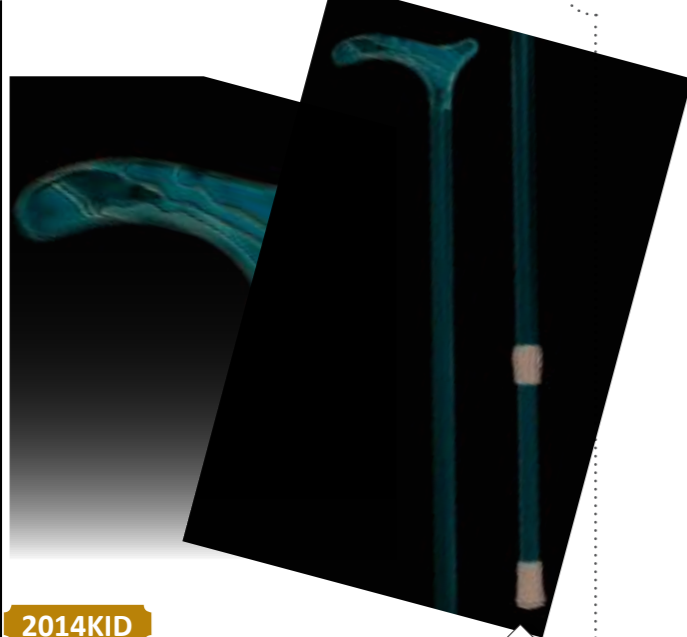

CANNES TÉLESCOPIQUES EN ALUMINIUM ALUMINUM TELESCOPIC WALKING STICKS

CANNE ENFANT / CHILD STICK

2014KID

Crochet de 10 cm, en plexiglas marbré rouge et gris sur tube rouge
Plexiglass with a derby handle of 10 cm, red and grey marbled on a red tube

GTIN13 : 3700760803596

SC6 170 gr 53 à/to 80 cm 16 mm

17,40
€ HT