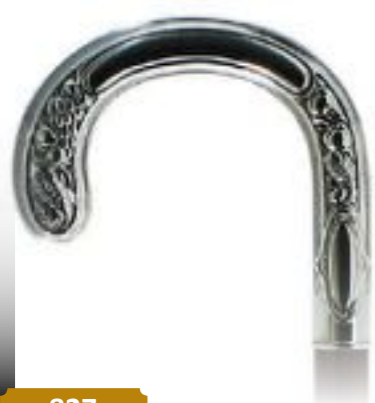

26,50
€ HT

2293

Tête de mort couleur nickel sur bâton en hêtre laqué noir
Skull head nickel color, on black lacquered beech wood shaft

GTIN13 : 3700760804869

POIGNÉES ARGENTÉES SUR CARBONE PLACAGE MACASSAR

SILVER PLATED HANDLES ON CARBON MACASSAR VENEER

827

Courbe
Crook handle
GTIN13 : 3700760802315

130,00

829

Courbe tête de Lion
Lion's head crook handle
GTIN13 : 3700760802339

130,00

842