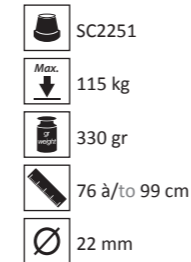

19,50
€HT

2309D/G

Réglable en aluminium noir, motif fleurs
Black with flowers adjustable aluminum shaft

GTIN13 :
D - 3700760806672
G - 3700760806689

11,50
€HT

2114D/G

Réglable en aluminium bronze
Brown adjustable aluminum shaft

GTIN13 :
D - 3700760801264
G - 3700760801271