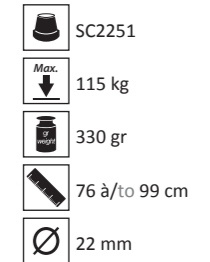

GTIN13 :
D - 3700760801264
G - 3700760801271

31,90
€HT

2321

Réglable en carbone, motif écossais gris, poignée anatomique ambidextre noire
Carbon adjustable cane, gray plaid pattern. Black anatomic both hand handle