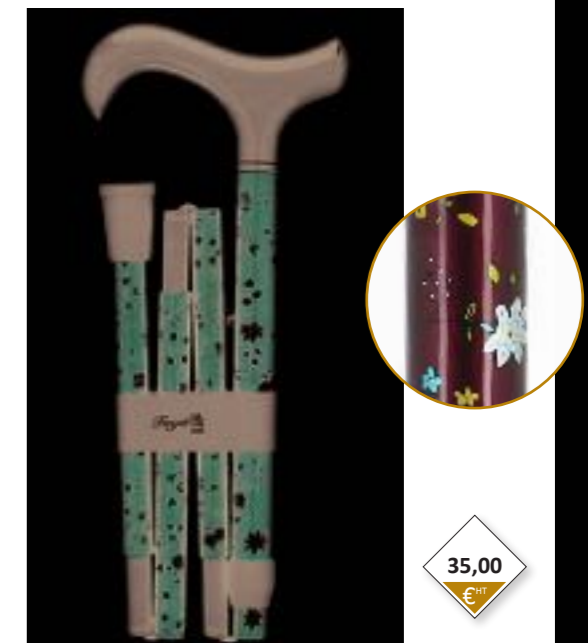

2261

Bordeaux, fleurs blanches nacrées, poignée crochet noire.
Claret with pearly flowers pattern, with black derby handle

GTIN13 : 3700760803473