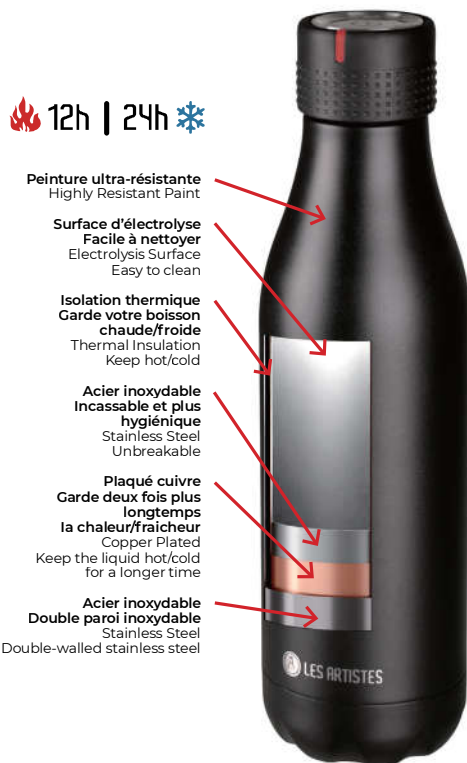

Lunchbox - Visual PLV

A-3202
3,00€

Tea Infuser - Visual PLV

A-3204
3,00€

Chupa Chups - Visual PLV

A-3205
3,00€

QUALITÉ ET PROPRIÉTÉ INTELLECTUELLE QUALITY AND INTELLECTUAL PROPERTY

🔥 12h | 12h ❄️