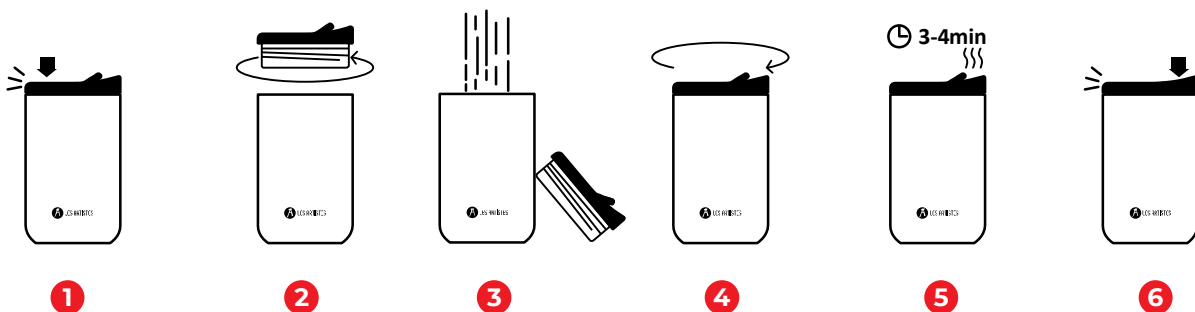

1
Appuyez sur le rabat pour l'ouvrir.
Press the flap to open.

2
Dévissez pour ouvrir le couvercle.
Unscrew to open the lid.

3
Versez la boisson à l'intérieur.
Pour the drink inside.

4
Vis pour fermer le couvercle et maintenir le rabat ouvert.
Screw to close the lid and keep the flap open.