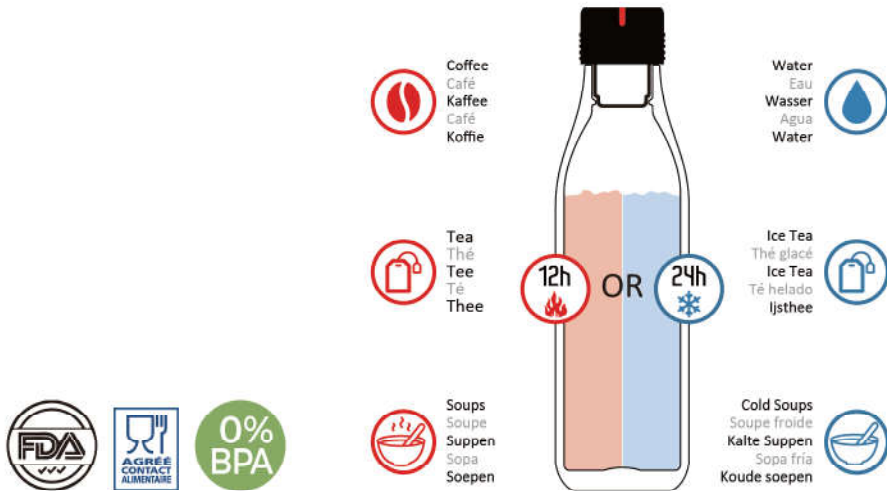

Lunchbox - Visual PLV

A-3202
3,00€

Tea Infuser - Visual PLV

A-3204
3,00€

Chupa Chups - Visual PLV

A-3205
3,00€

QUALITÉ ET PROPRIÉTÉ INTELLECTUELLE QUALITY AND INTELLECTUAL PROPERTY

🔥 12h | 12h ❄️