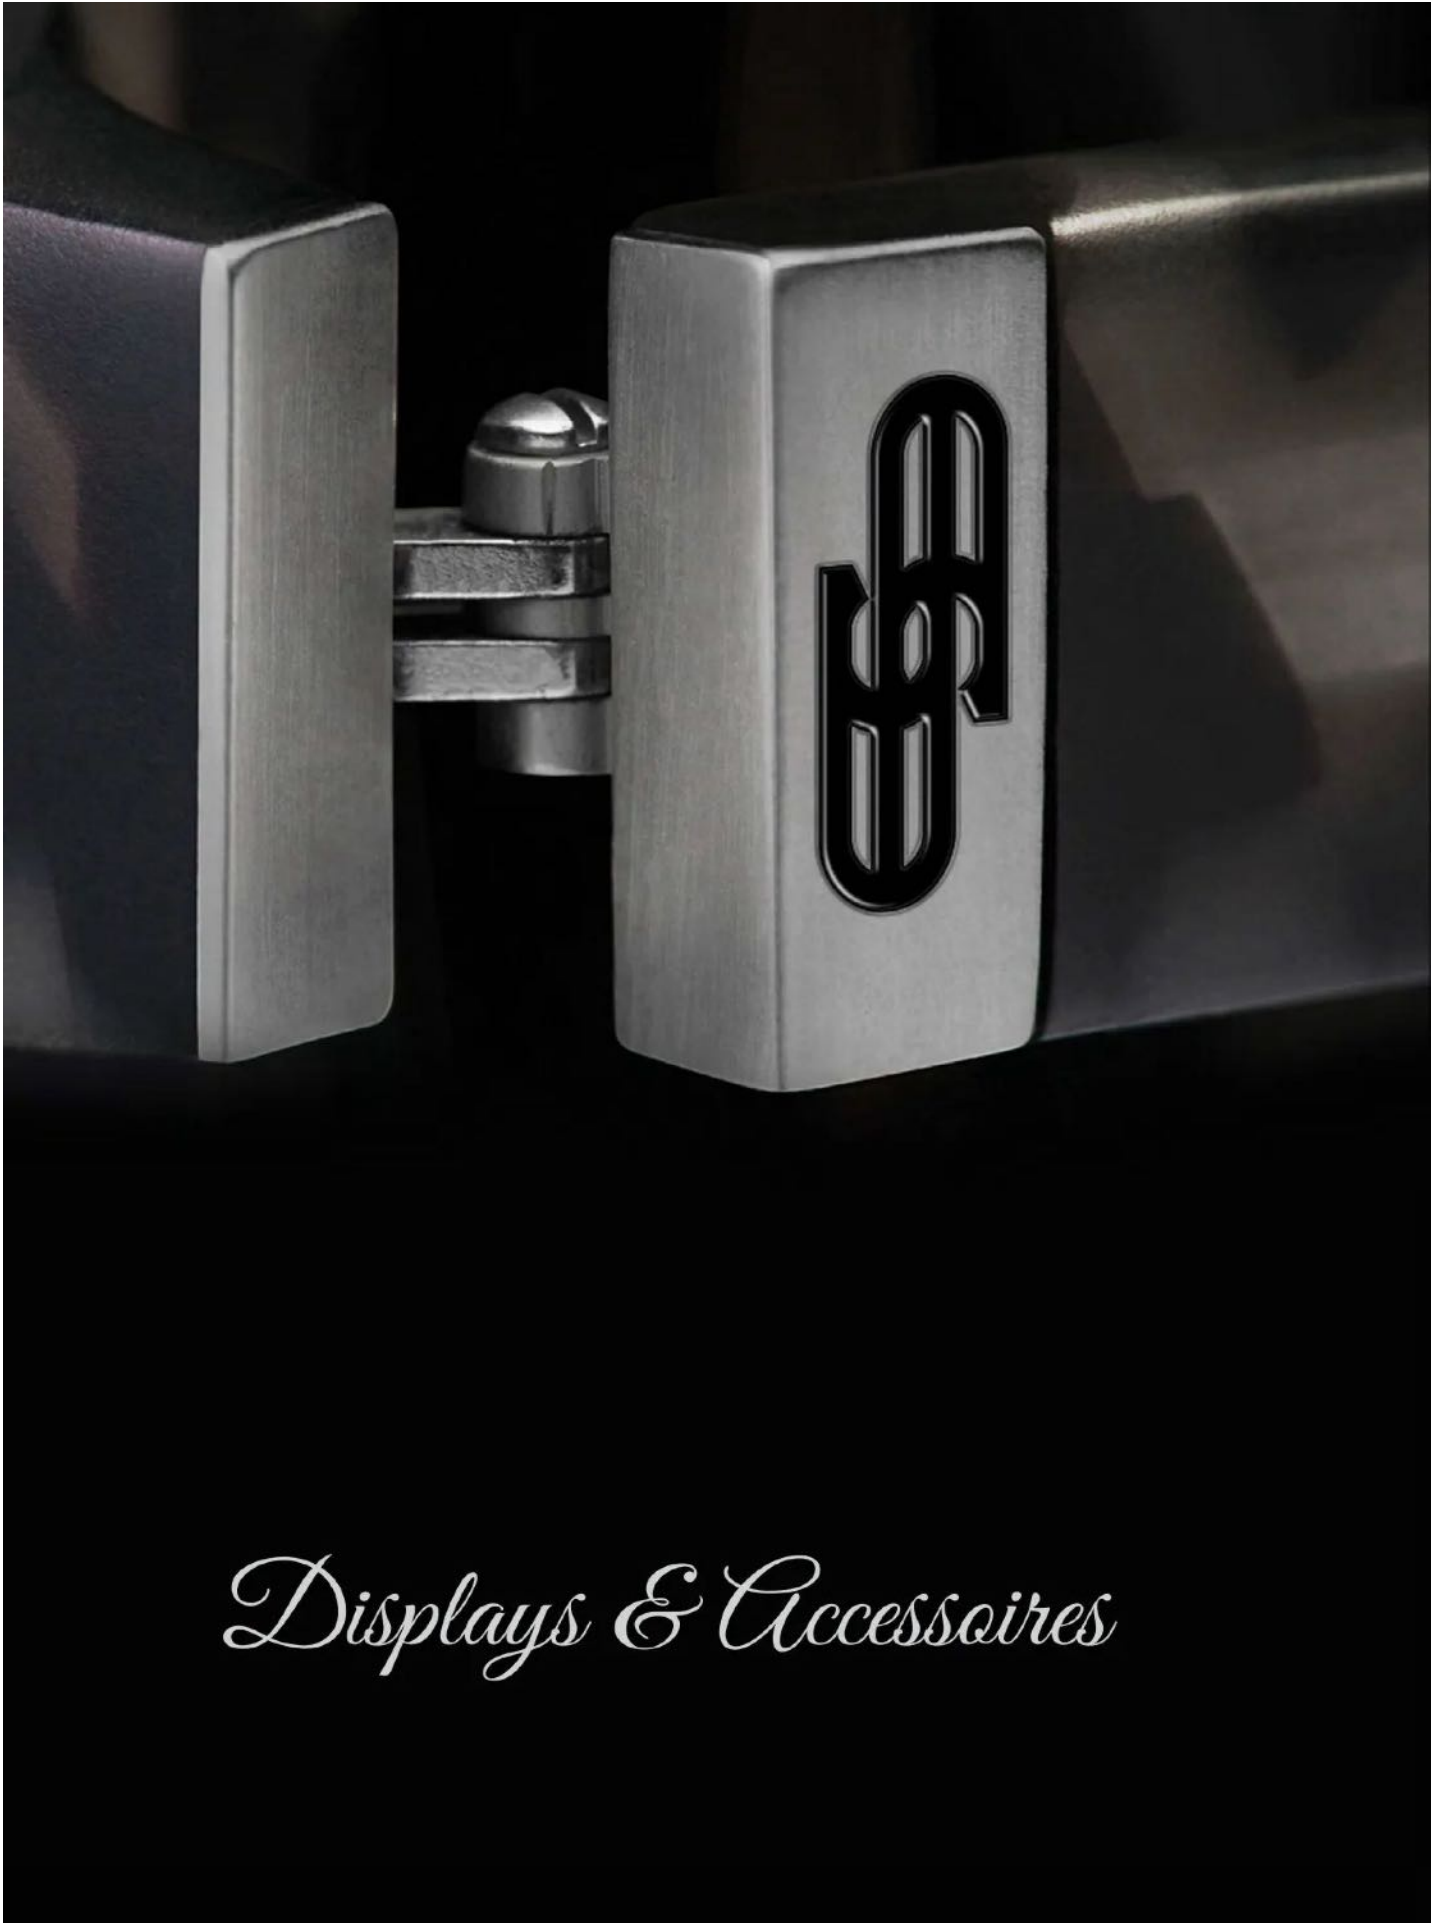

COLMAG
Anti Reflets Bleu

ORD/1
FLEX TEMPLE

ORD/2
FLEX TEMPLE

Displays & Accessoires

PVC METAL 85 pcs
Miroir + éclairage + tiroir
120 x 190 x 40 cm

Mario 150

DISCOL120

1057